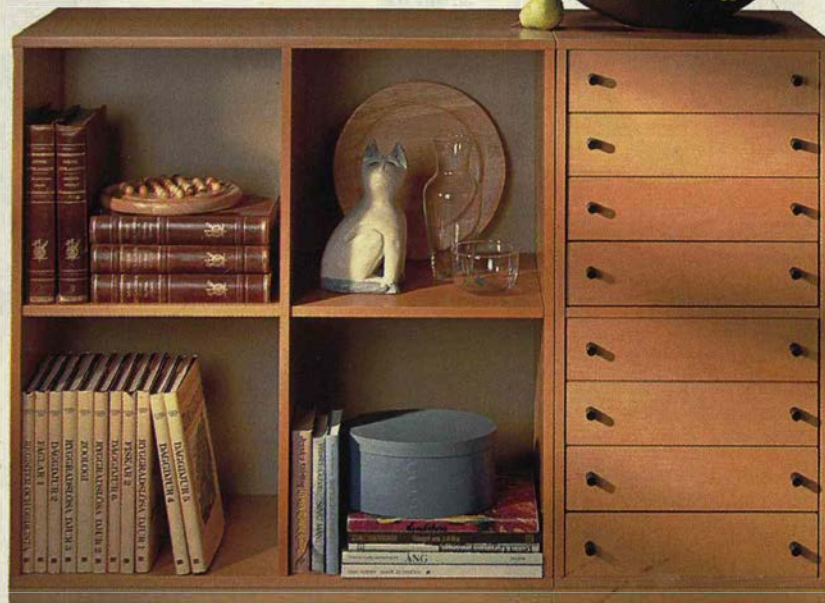

5.040.-

AKROBAT förvaring och utställning

AKROBAT är ett flexibelt kubsystem som du kan kombinera med lådor och dörrar. Delarna redovisas i köphjälpen på sid 106.

Säg det utrymme som inte rymmer några AKROBAT-kuber. Börja med en, bygg på efter hand. Se köphjälp sid 106. Komb. i bild 2.239.-

Obarmhjärtiga armar sliter maskinmässigt i lådorna ...